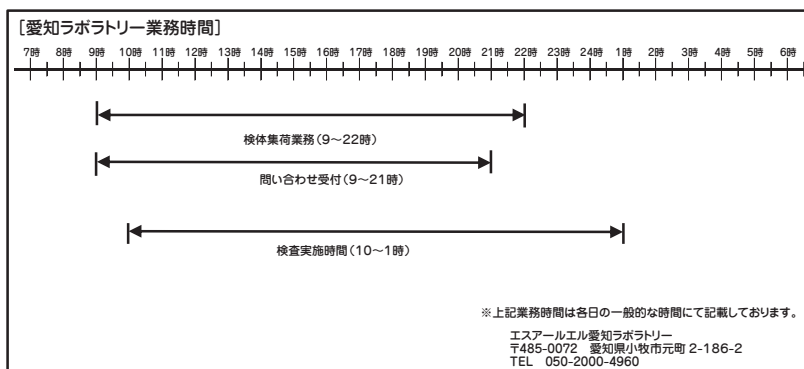

医療関連サービスマーク

エスアールエル愛知ラボラトリーは平成18年6月1日に財団法人医療関連サービス振興会の衛生検査所業務に係る医療関連サービスマーク認定証書を取得いたしました。

総合検査案内 < 電子版 > のご案内

エスアールエルでは、項目情報を参照いただくデジタルツールとして、「電子版総合検査案内」のサイトをご用意しております。

<https://test-guide.srl.info/hachioji/>