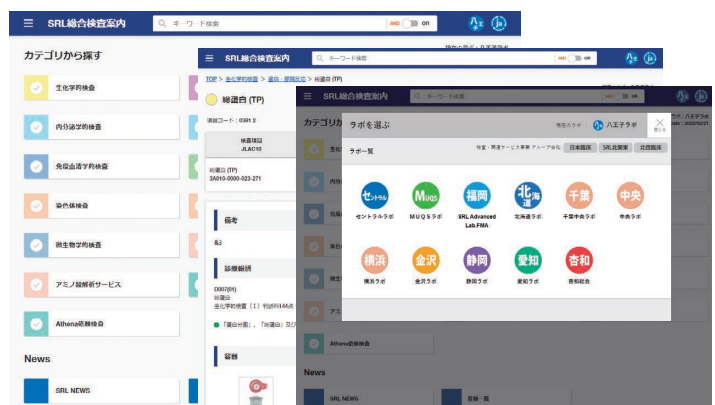

総合検査案内 < 電子版 > のご案内

エスアールエルでは、項目情報を参照いただくデジタルツールとして、「電子版総合検査案内」のサイトをご用意しております。

<https://test-guide.srl.info/hachioji/>

- ・最新の情報に日々更新しております。
- ・スマートフォンに合わせ、最適化して表示されます。
- ・本書に比べ、より詳しい情報を掲載しております。(臨床意義やレセプト名など)
- ・ラボアイコンを押すことで、他のラボラトリーに切り替わります。